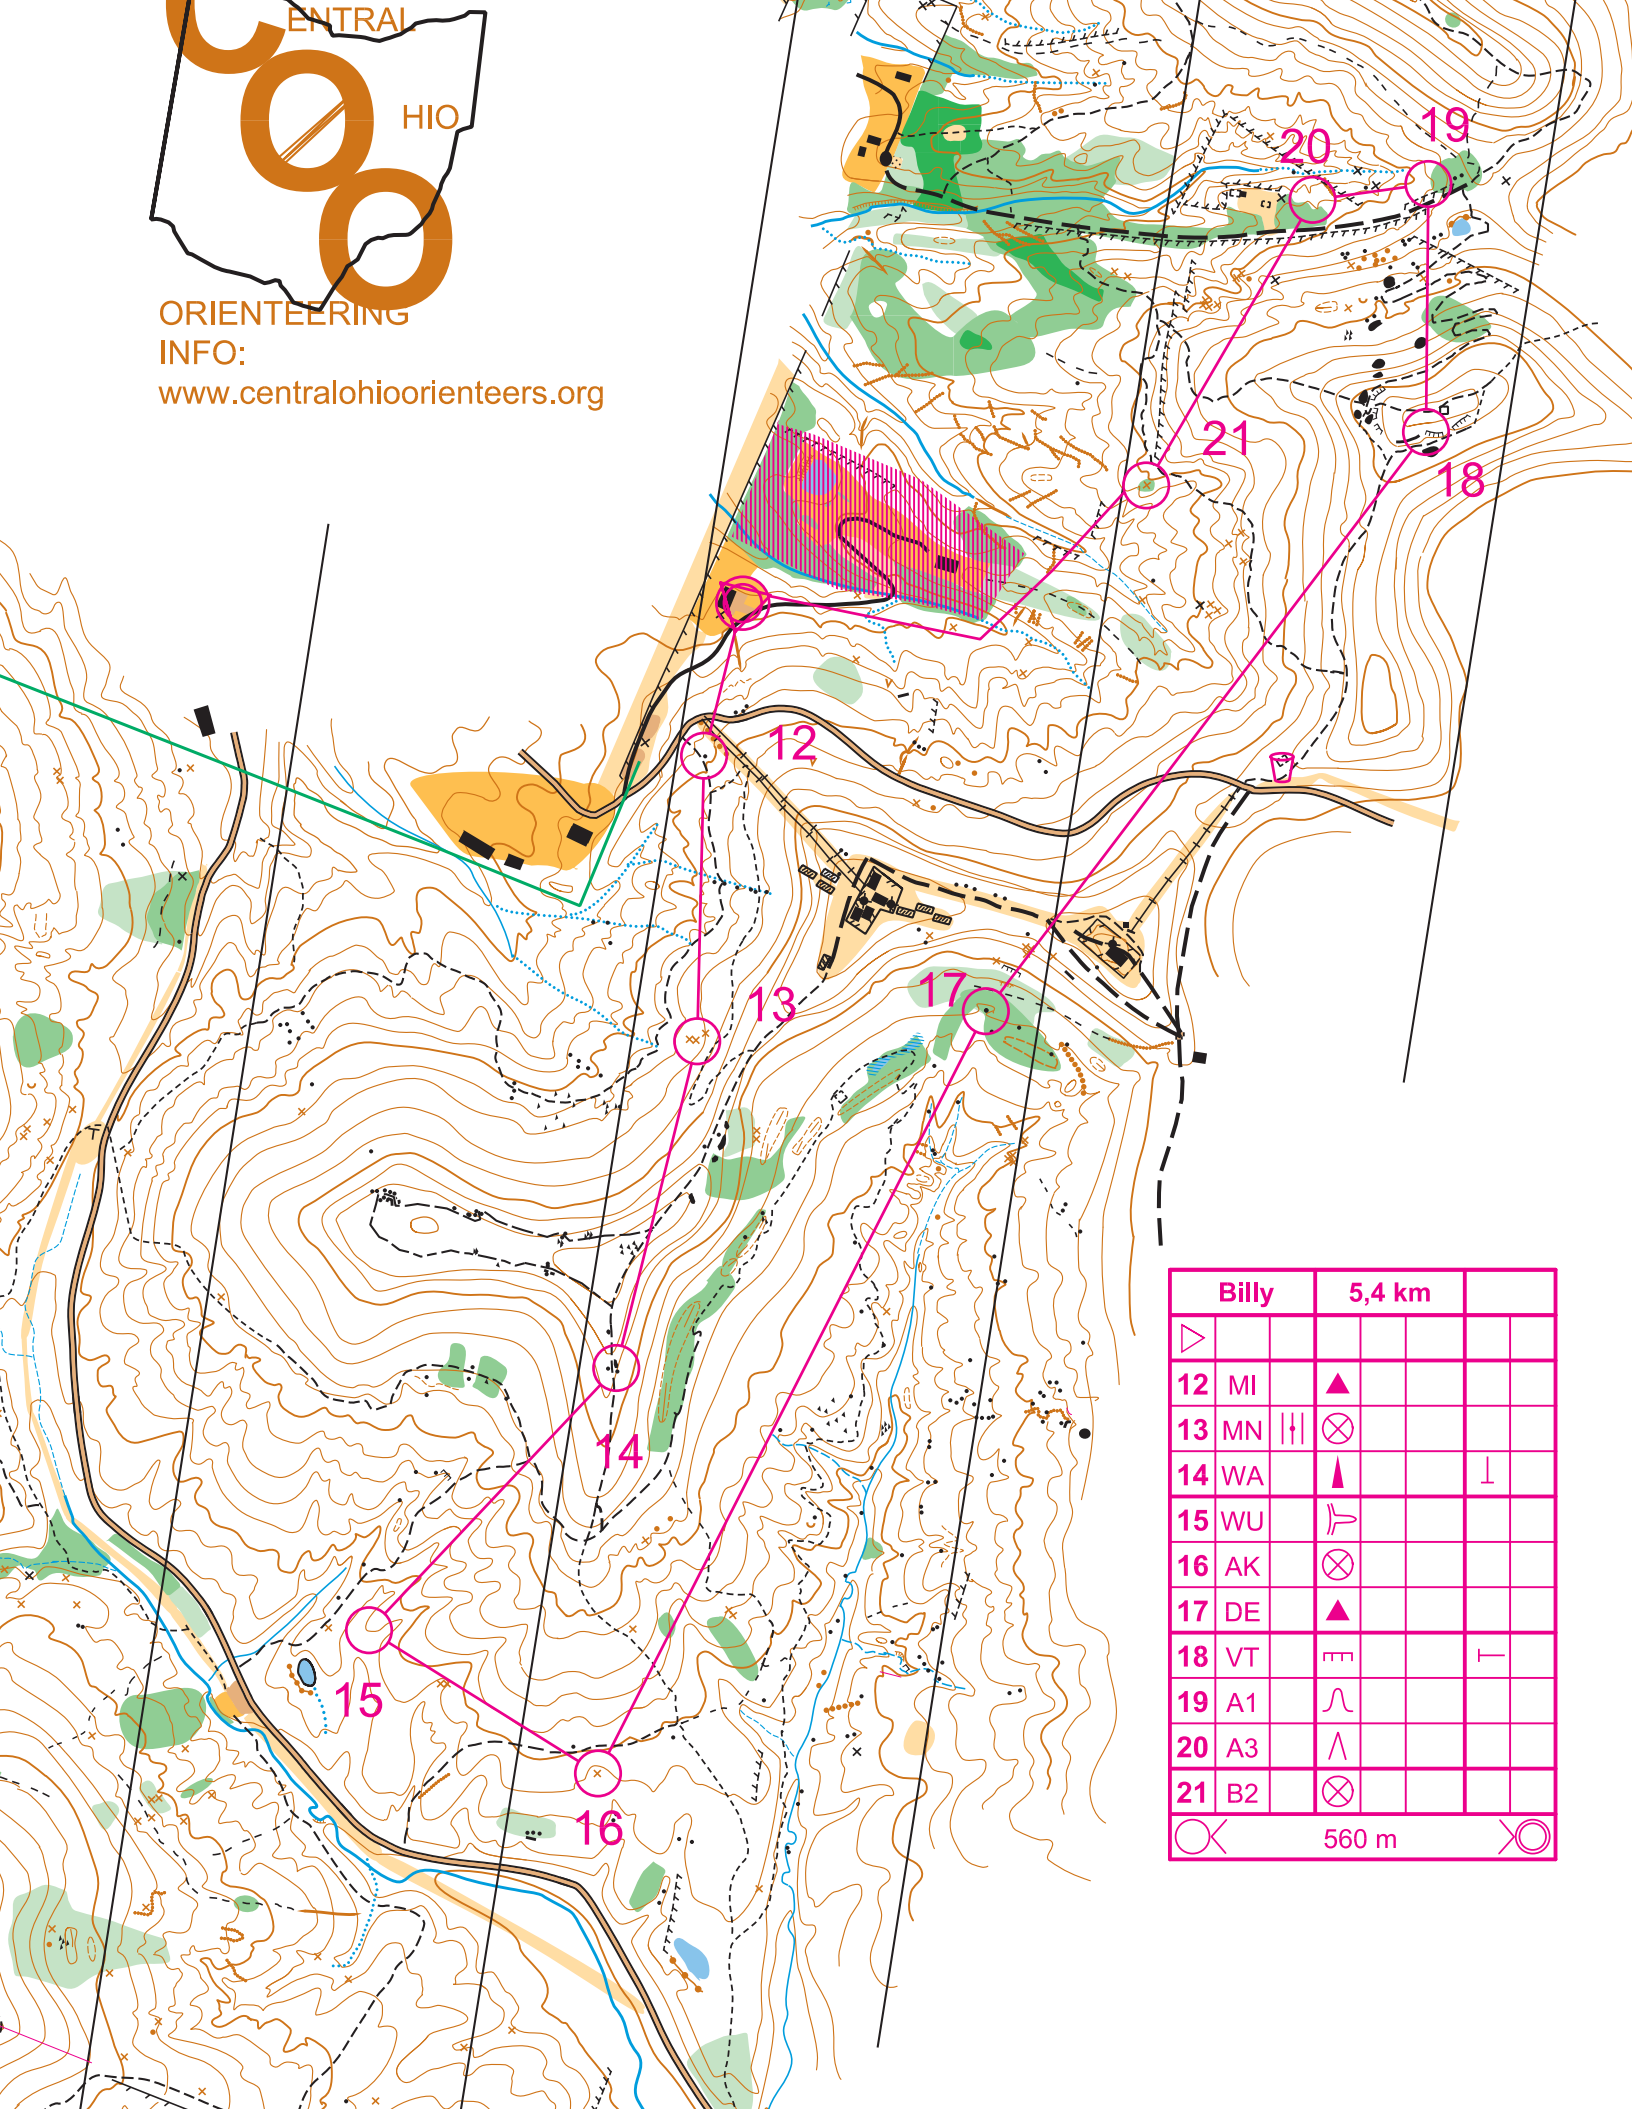

CENTRAL
OHIO

ORIENTEERING
INFO:
www.centralohioorienteers.org

	Billy	5,4 km		
	▷			
12	MI	▲		
13	MN	⊗		
14	WA	▲		┆
15	WU	┆		
16	AK	⊗		
17	DE	▲		
18	VT	▬▬		┆
19	A1	∩		
20	A3	∧		
21	B2	⊗		
	○	560 m		⊗